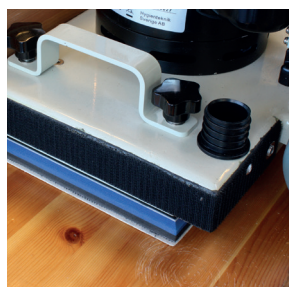

Activa Edge Slip & Skurmaskin

- Den fyrkantiga formen gör att du enkelt kommer åt i hörnen.
- Lätthanterlig och smidig till torrslipning, skurning och polering av golv.
- Fyrkantig oscillerande pad.
- Även perfekt för slipning av trägolv.
- Vid slipning finns möjlighet att koppla på dammsugare och "dammkjol".

Dammkjol Art.nr. 80911
6 m dammsugarlang Art.nr. 82052

ACTIVA EDGE MINI 80531	
Märkeffekt	375 W
Storlek pad	41x25 cm
Hastighet	2900 rpm
Rondelltryck	17,6 kg
Vikt	17,6 kg
Mått (LxBxH) cm	41 x 28 x 102
Oscillerande rörelse	4 mm

ACTIVA EDGE MIDI 80444	
Märkeffekt	1000 W
Storlek pad	20x35cm
Hastighet	2900 rpm
Rondelltryck	40 kg
Vikt	40 kg
Mått (LxBxH) cm	40 x 37 x 111
Oscillerande rörelse	4 mm

ACTIVA EDGE MAXI 80445	
Märkeffekt	1000 W
Storlek pad	51x21 cm
Hastighet	2900 rpm
Rondelltryck	56 kg
Vikt	56 kg
Mått (LxBxH) cm	54 x 38 x 116
Oscillerande rörelse	9 mm