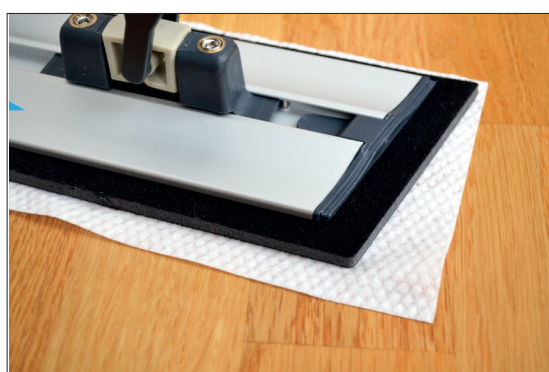

AdapterPad Wet

För engångsmopp

För fuktstädning med engångsmopp, t.ex. Activa JustOnce Engångsmopp. AdapterPad gör att engångsmoppen fäster direkt på stativet med hjälp av mikroskopiska "krokar". Passar de flesta kardborrestativ.

AdapterPad Wet		
Storlek	Art.nr.	Antal/storlek
40 cm	12082	10 st/fp
60 cm	12071	10 st/fp