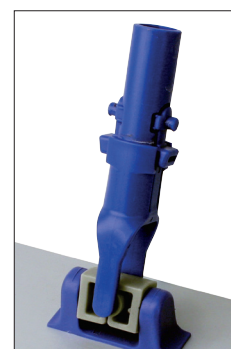

## Lifetime QuickSnap stativ

- Enkel snabbkoppling
- Slät ovansida
- Leden kan låsas i sidled

Lifetime Quick-snap är ett högkvalitativt kardborrestativ tillverkat i eloxerad aluminium. Ovansidan är helt slät, vilket eliminerar smutsfällor. Kardborren är monterad i skenor på undersidan och kan lätt bytas ut. Quick-snap-leden (se bild) gör det mycket enkelt att koppla på och av skaft. Leden kan låsas i sidled och rörligheten kan dämpas i fram- och bakled. Möjligheten att låsa stativet i ett läge ger ett större användningsområde för mopningen, t ex golvlister, väggar, ventilationskanaler, tak och belysning.

Ändskydd till stativ, finns som reservdel.

Utbyteskardborre till stativ.

Möjligheten att låsa stativet i ett läge underlättar mopning av t ex belysning.

Lifetime Quick-snap har en smart quick-snap-led som underlättar snabbkoppling till skaft.

Lifetime QuickSnap kardborrestativ		
Storlek	Art.nr.	Antal
30 cm	12028	10 st/krt
40 cm	12005	10 st/krt
60 cm	12006	10 st/krt
90 cm	12007	10 st/krt

Utbyteskardborre till Lifetime QuickSnap-stativ		
Storlek	Art.nr.	Antal
30 cm	12090	2 st/fp
40 cm	12091	2 st/fp
50 cm	12092	2 st/fp
60 cm	12093	2 st/fp
90 cm	12089	2 st/fp