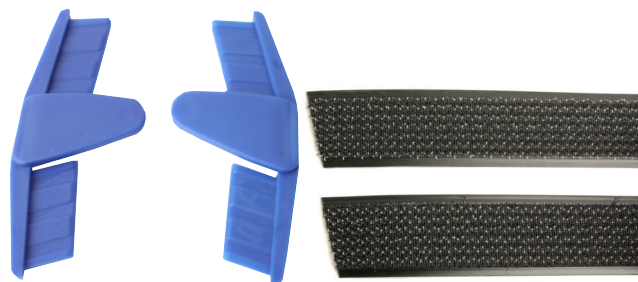

Lifetime kardborrestativ

- ▶ Kardborre monterad i skenor
- ▶ Slät ovansida
- ▶ Många storlekar

Moppstativ som är tillverkat i eloxerad aluminium med helt slät ovansida, vilket eliminerar smutsfällor.

Kardborren är monterad i skenor på undersidan och kan därmed lätt bytas när den blir sliten.

Ändskydden till stativet finns som reservdel.

Ändskydd till stativ, finns som reservdel.

Utbyteskardborre till stativ.

Lifetime kardborrestativ		
Storlek	Art.nr.	Antal
30 cm	12320	10 st/krt
40 cm	12314	10 st/krt
50 cm	12315	10 st/krt
60 cm	12316	10 st/krt
90 cm	12318	10 st/krt

Utbyteskardborre till Lifetime stativ		
Storlek	Art.nr.	Antal
30 cm	12098	2 st/fp
40 cm	12091	2 st/fp
50 cm	12092	2 st/fp
60 cm	12093	2 st/fp
90 cm	12089	2 st/fp

Ändskydd i plast, till Lifetime stativ	
Art.nr.	Antal
12323	2 st/fp