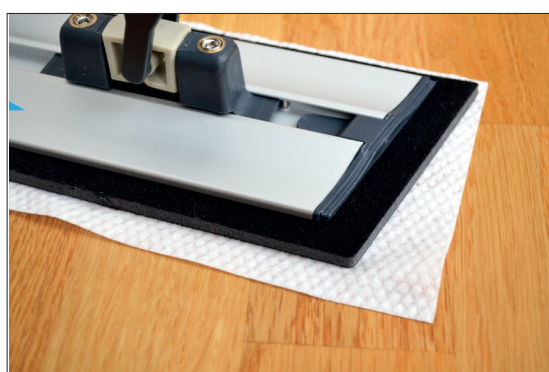

## AdapterPad Wet

För engångsmopp

För fuktstädning med engångsmopp, t.ex. Activa JustOnce Engångsmopp. AdapterPad gör att engångsmoppen fäster direkt på stativet med hjälp av mikroskopiska "krokar". Passar de flesta kardborrestativ.

AdapterPad Wet		
Storlek	Art.nr.	Antal/storlek
40 cm	12082	10 st/fp
60 cm	12071	10 st/fp